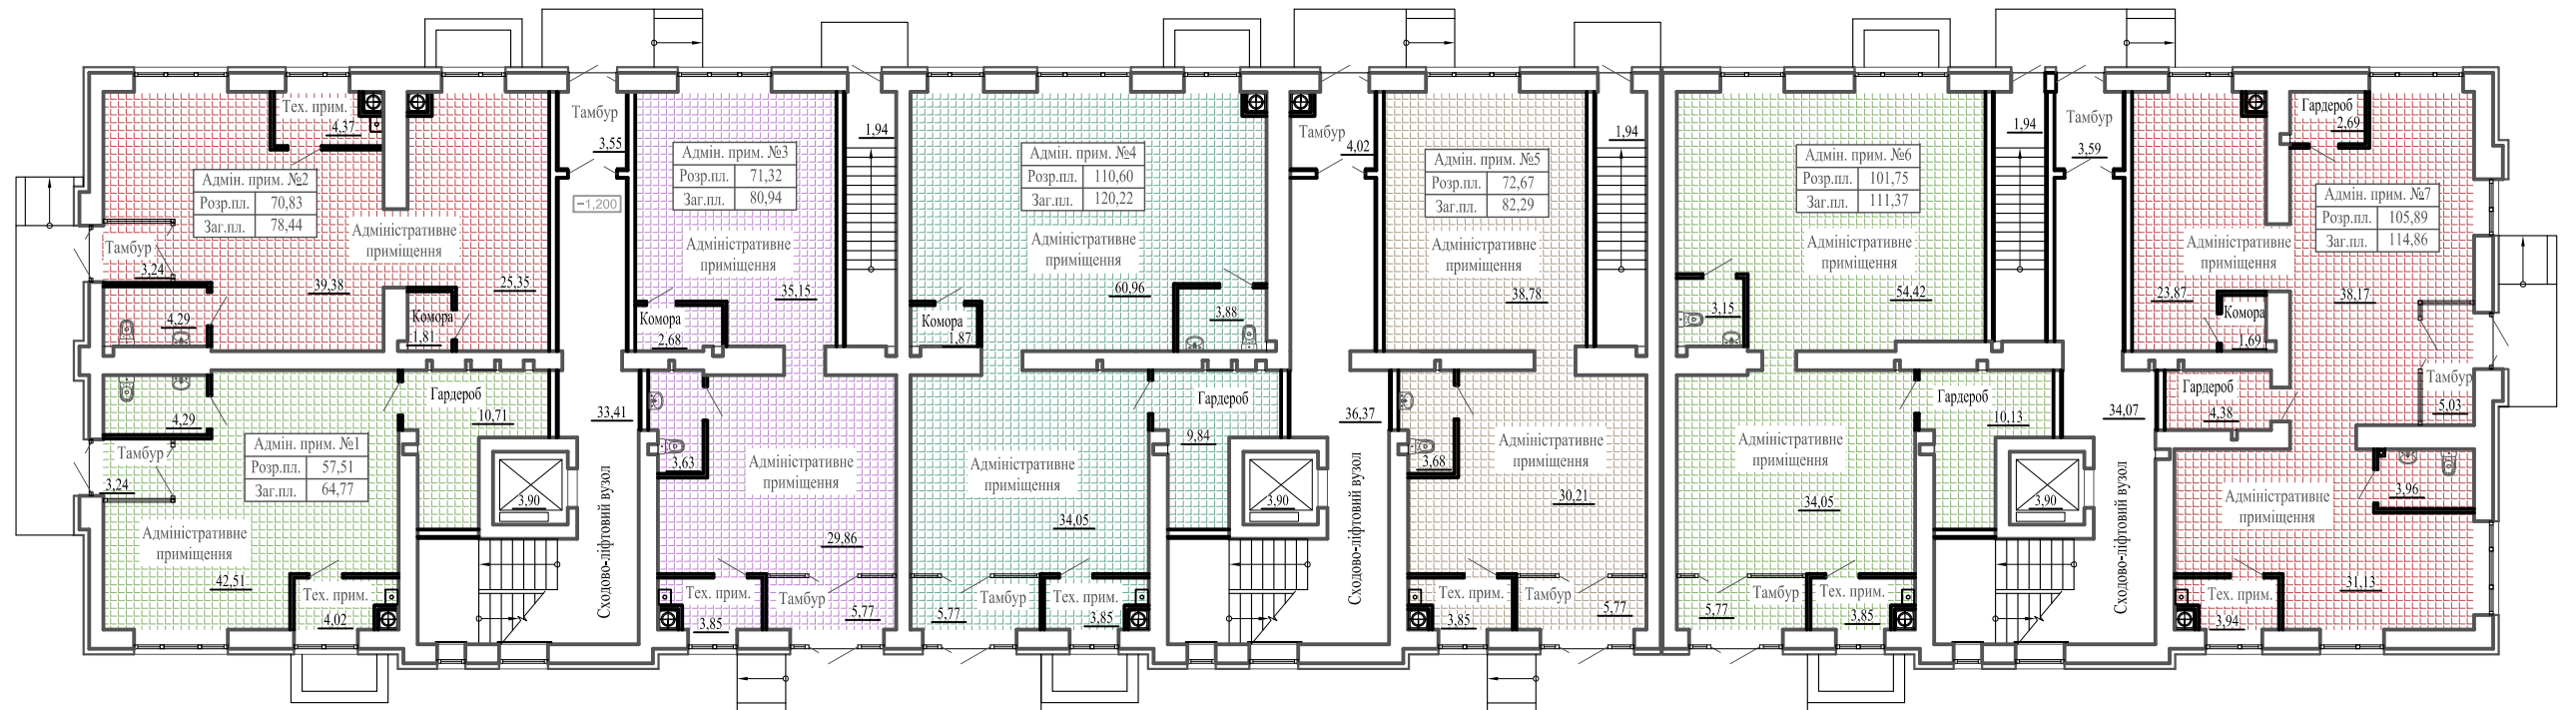

План 1-го поверху

Секція №1

Секція №2

Секція №3

Інв. № оригін.	Зам. інф. №
Підпис і дата	

						Нове будівництво багатоквартирного житлового будинку з вбудованими приміщеннями громадського призначення на вул. Заводська, 12 у м.Ковелі			
Зм.	Кіл.	Арк.	НДок	Підпис	Дата		Стадія	Аркцш	Аркцшів
ГІП(ГАП)	Розроб.					План 1-го поверху			