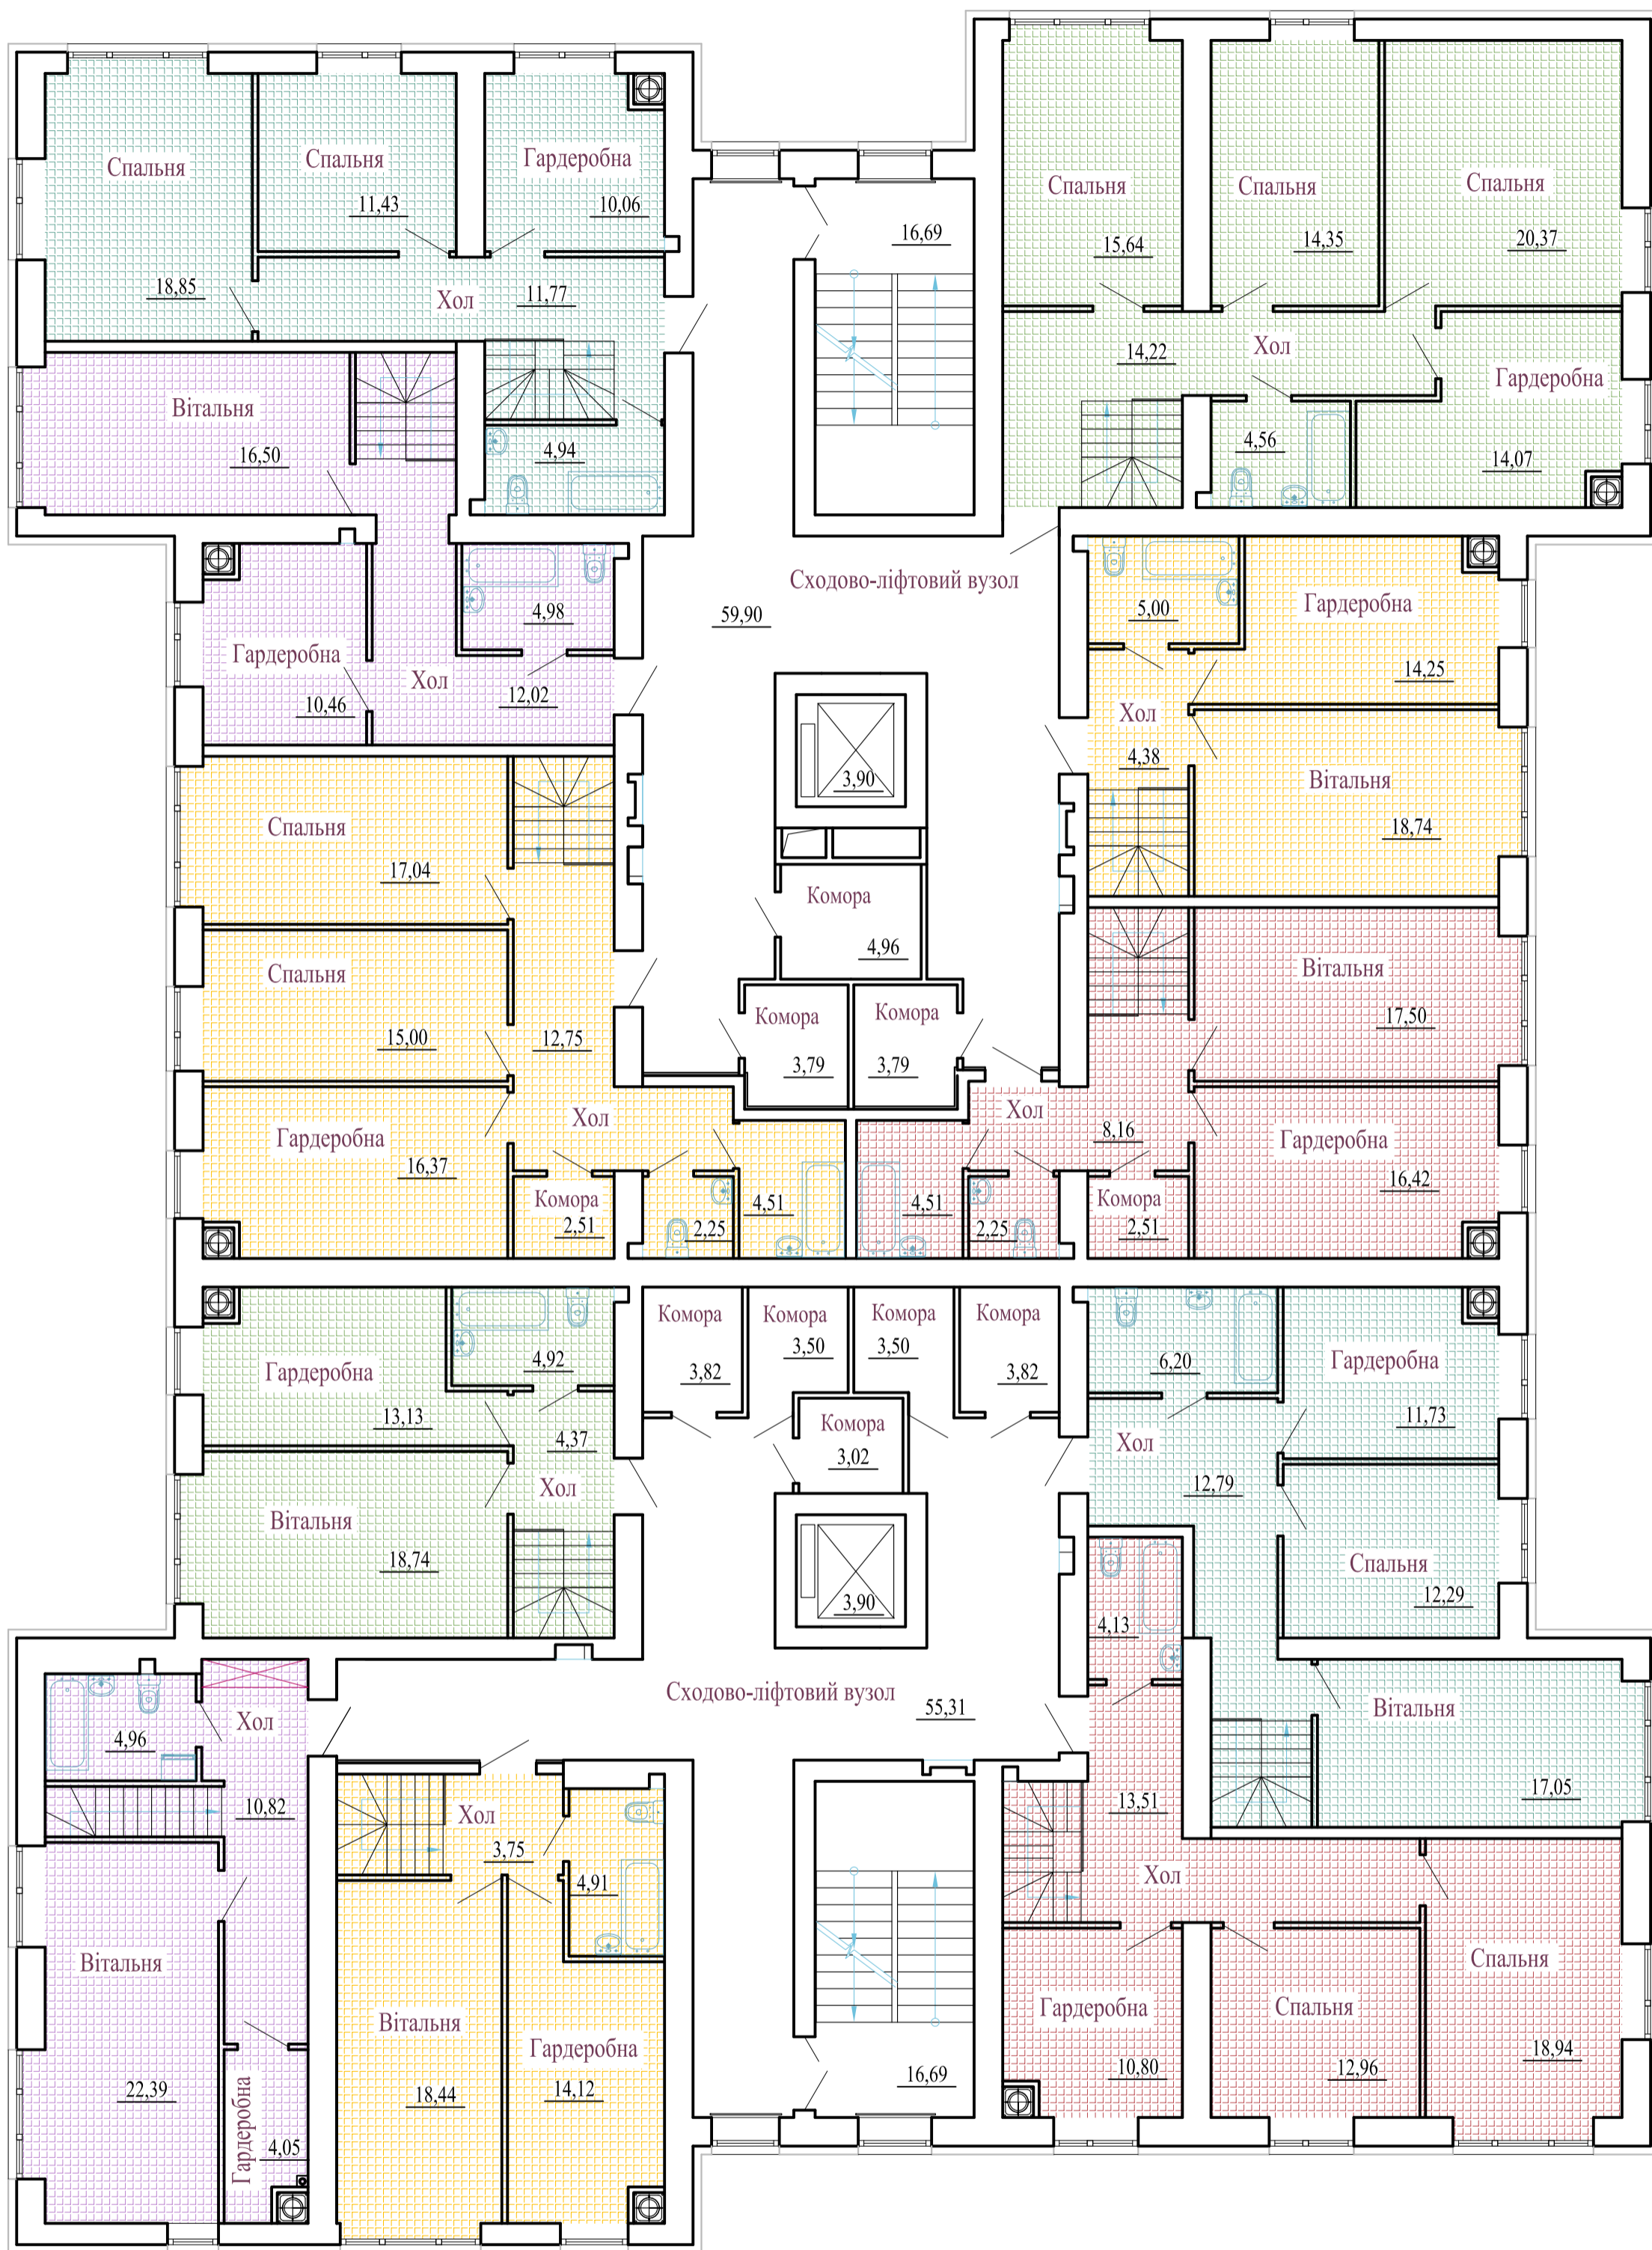

План 10-го поверху

ПОГОДЖЕНО:			
Будів. част.	Зам. інв. №	Підпис і дата	Інв. № оригін.
Сантех. част.			
Електр. част.			

Зм.						Кіл.			Арк.			№Док.			Підпис			Дата					
Нове будівництво багатоквартирного житлового будинку з вбудованими приміщеннями громадського призначення на вулиці Християнська, 42 в місті Луцьку																							
ГПП(ГАП)															Стадія			Аркуш			Аркушів		
Гол. спец.																							
Нач. від.																							
Розроб.																							
Перевір.																							
Н.контр.																							
План 10-го поверху																							